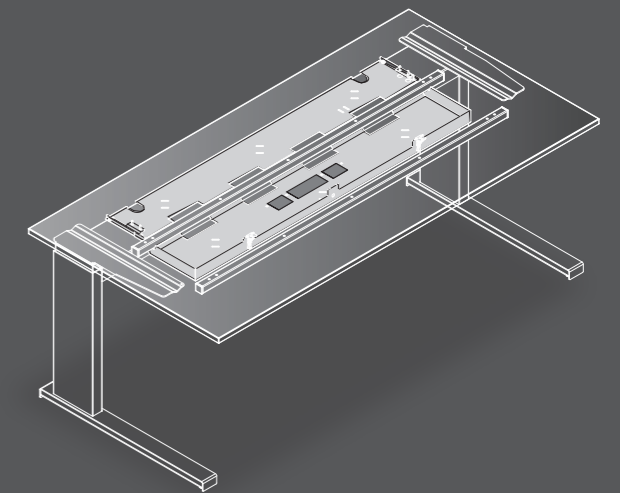

Höhenverstellbar von 74 – 126 cm

Oberfläche: kristallweiß

Gestell: lichtgrau struktur

Conference desk rectangular 240 x 120 cm

H2 fast height adjustment

Height adjustable from 74 – 126 cm

Top: crystal white

Frame: light grey structure

Arbeitstische | work stations

Verkabelung | cable management

Konfiguration mit Kabelwanne Typ 1, Kabelkette und CPU-Halter
Configuration with cable tray type 1, cable chain and CPU stand

Konfiguration mit Kabelwanne Typ 4
Configuration with cable tray type 4

Plattengrößen | top sizes

Verstellarten | height adjustment

Verstellung H1, H2, M1, M2
height adjustment H1, H2, M1, M2

höhenstellbar HE
initial height adjustable HE

starr ST
fixed height ST

H1/H2 Schnellverstellung
H1/H2 fast height adjustment

M1 Motor, Einfachsteuerung
M1 motor up and down

M2 Motor, Komfortsteuerung
M2 motor comfort control

Besprechungstische | conference desks