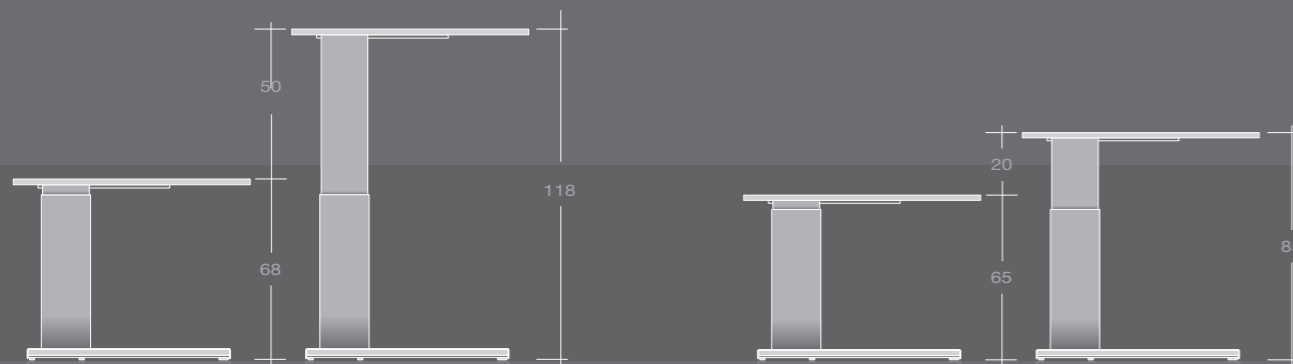

i move^s

iSCUBE Sideboard
Oberfläche: Echtholz Ahorn europäisch / kristallweiß
iSCUBE sideboard
Top: European maple veneer / crystal white

Arbeits-tisch 180 x 90 cm
H2 Schnellverstellung
Höhenverstellbar von 68 – 118 cm
Oberfläche: Echtholz Ahorn europäisch
Gestell: kristallweiß struktur

Work station 180 x 90 cm
H2 fast height adjustment
Height adjustable from 68 – 118 cm
Top: European maple veneer
Frame: crystal white structure

Besprechungstisch rechteckig 240 x 120 cm

H2 Schnellverstellung

Höhenverstellbar von 74 – 126 cm

Oberfläche: kristallweiß

Gestell: lichtgrau struktur

Conference desk rectangular 240 x 120 cm

H2 fast height adjustment

Height adjustable from 74 – 126 cm

Top: crystal white

Konfiguration mit Kabelwanne Typ 4
Configuration with cable tray type 4

Plattengrößen | top sizes

Verstellarten | height adjustment

Verstellung H1, H2, M1, M2
height adjustment H1, H2, M1, M2

höhenstellbar HE
initial height adjustable HE