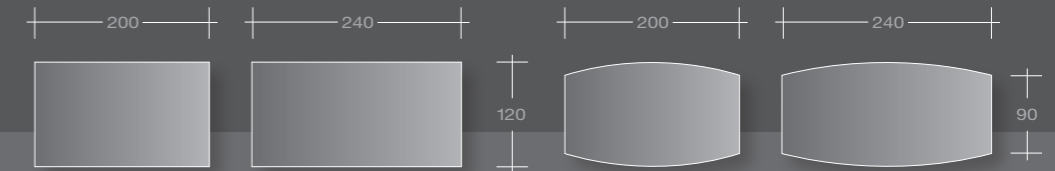

i move^s

iSCUBE Sideboard
Oberfläche: Echtholz Ahorn europäisch / kristallweiß
iSCUBE sideboard
Top: European maple veneer / crystal white

Arbeits-tisch 180 x 90 cm
H2 Schnellverstellung
Höhenverstellbar von 68 – 118 cm
Oberfläche: Echtholz Ahorn europäisch
Gestell: kristallweiß struktur

Höhenverstellbar von 74 – 126 cm

Oberfläche: kristallweiß

Gestell: lichtgrau struktur

Conference desk rectangular 240 x 120 cm

H2 fast height adjustment

Height adjustable from 74 – 126 cm

Top: crystal white

Rechteckig | rectangular

Freiform | free form

Verkabelung | cable management

Konfiguration mit Kabelwanne
Configuration with cable tray

Konfiguration mit 2 Turnboxen
Configuration with 2 turnboxes

Verstellart | height adjustment

Verstellung H2, M1, M2
height adjustment H2, M1, M2

starr ST
fixed height ST

Plattengrößen | top sizes

H2 Schnellverstellung
H2 fast height adjustment

M1 Motor, Einfachsteuerung
M1 motor up and down

M2 Motor, Komfortsteuerung
M2 motor comfort control