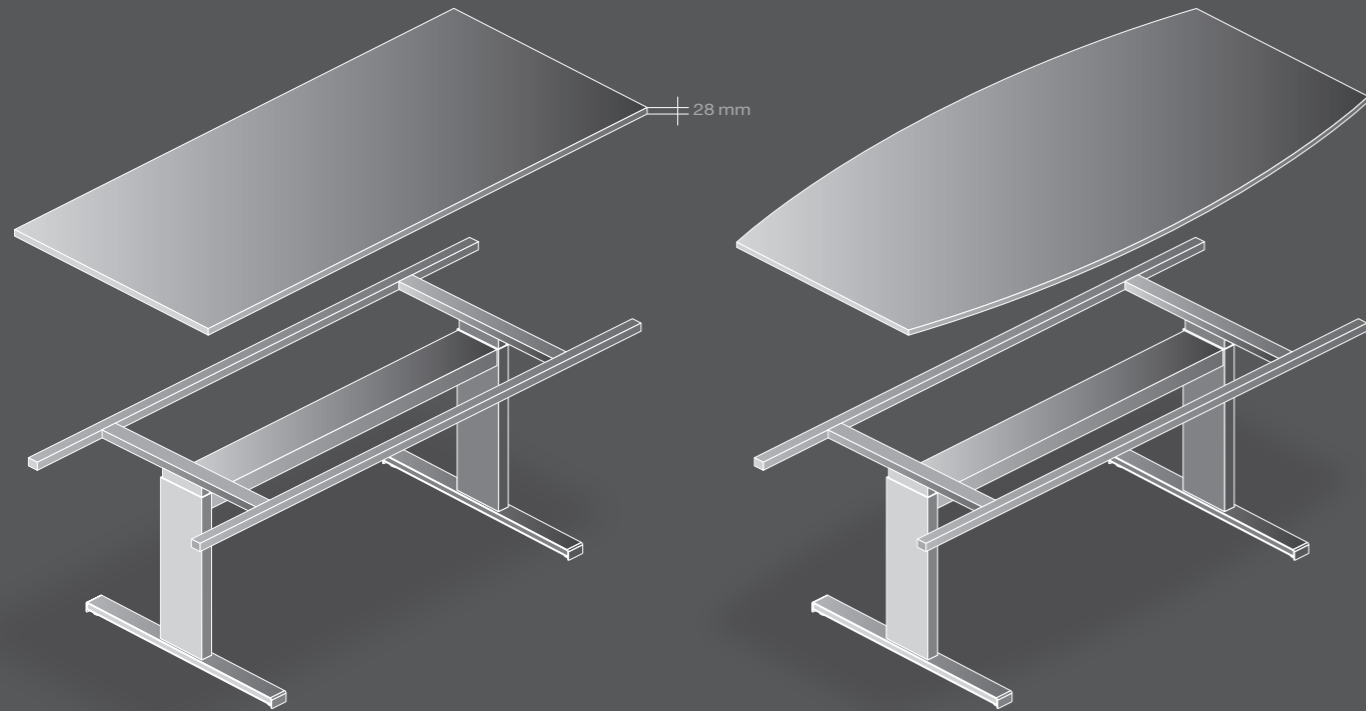

i move^s

iSCUBE Sideboard
Oberfläche: Echtholz Ahorn europäisch / kristallweiß
iSCUBE sideboard
Top: European maple veneer / crystal white

Arbeits-tisch 180 x 90 cm
H2 Schnellverstellung
Höhenverstellbar von 68 – 118 cm
Oberfläche: Echtholz Ahorn europäisch
Gestell: kristallweiß struktur

Höhenverstellbar von 74 – 126 cm

Oberfläche: kristallweiß

Gestell: lichtgrau struktur

Conference desk rectangular 240 x 120 cm

H2 fast height adjustment

Height adjustable from 74 – 126 cm

Top: crystal white

starr ST
fixed height ST

H1/H2 Schnellverstellung
H1/H2 fast height adjustment

M1 Motor, Einfachsteuerung
M1 motor up and down

M2 Motor, Komfortsteuerung
M2 motor comfort control

Besprechungstische | conference desks

Rechteckig | rectangular

Freiform | free form

Verkabelung | cable management

Konfiguration mit Kabelwanne
Configuration with cable tray

Konfiguration mit 2 Turnboxen
Configuration with 2 turnboxes

Verstellart | height adjustment