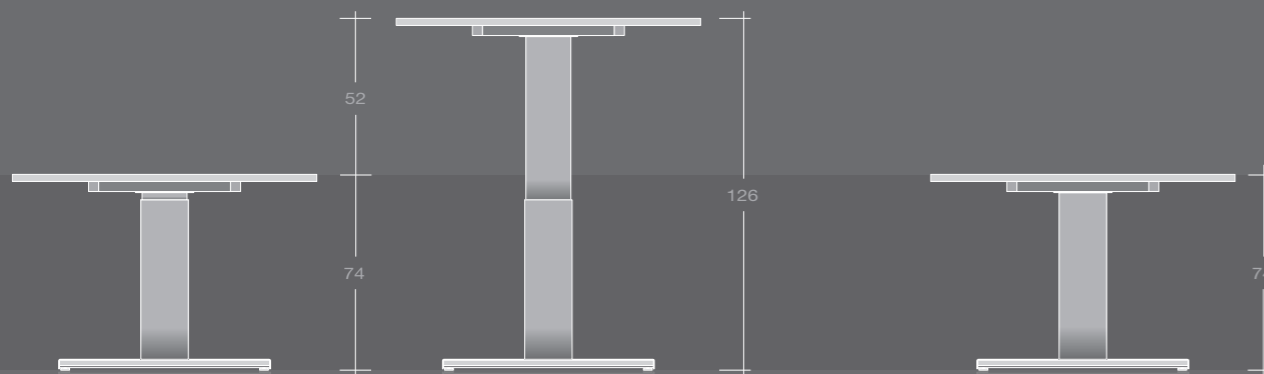

i move^s

iSCUBE Sideboard
Oberfläche: Echtholz Ahorn europäisch / kristallweiß
iSCUBE sideboard
Top: European maple veneer / crystal white

Arbeits-tisch 180 x 90 cm
H2 Schnellverstellung
Höhenverstellbar von 68 – 118 cm
Oberfläche: Echtholz Ahorn europäisch
Gestell: kristallweiß struktur

Höhenverstellbar von 74 – 126 cm

Oberfläche: kristallweiß

Gestell: lichtgrau struktur

Conference desk rectangular 240 x 120 cm

H2 fast height adjustment

Height adjustable from 74 – 126 cm

Top: crystal white

Rechteckig | rectangular

Freiform | free form

Verkabelung | cable management

Konfiguration mit Kabelwanne
Configuration with cable tray

Konfiguration mit 2 Turnboxen
Configuration with 2 turnboxes

Verstellart | height adjustment

Verstellung H2, M1, M2
height adjustment H2, M1, M2

starr ST
fixed height ST

Plattengrößen | top sizes

H2 Schnellverstellung
H2 fast height adjustment

M1 Motor, Einfachsteuerung
M1 motor up and down

M2 Motor, Komfortsteuerung
M2 motor comfort control