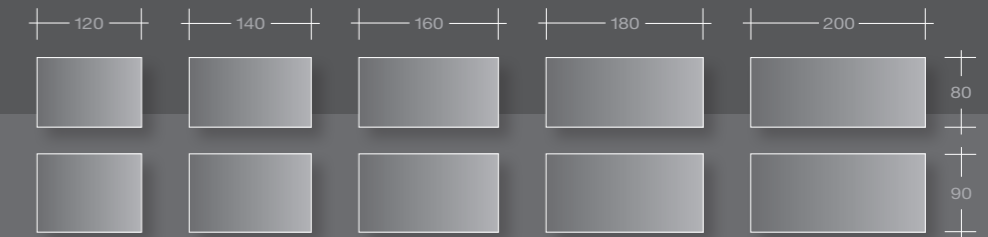

i move^s

iSCUBE Sideboard
Oberfläche: Echtholz Ahorn europäisch / kristallweiß
iSCUBE sideboard
Top: European maple veneer / crystal white

Arbeits-tisch 180 x 90 cm
H2 Schnellverstellung
Höhenverstellbar von 68 – 118 cm
Oberfläche: Echtholz Ahorn europäisch
Gestell: kristallweiß struktur

Höhenverstellbar von 74 – 126 cm

Oberfläche: kristallweiß

Gestell: lichtgrau struktur

Conference desk rectangular 240 x 120 cm

H2 fast height adjustment

Height adjustable from 74 – 126 cm

Top: crystal white

Frame: light grey structure

Arbeitstische | work stations

Verkabelung | cable management

Konfiguration mit Kabelwanne Typ 1, Kabelkette und CPU-Halter
Configuration with cable tray type 1, cable chain and CPU stand

Konfiguration mit Kabelwanne Typ 4
Configuration with cable tray type 4

Plattengrößen | top sizes

Verstellarten | height adjustment

Verstellung H1, H2, M1, M2
height adjustment H1, H2, M1, M2

höhenstellbar HE
initial height adjustable HE