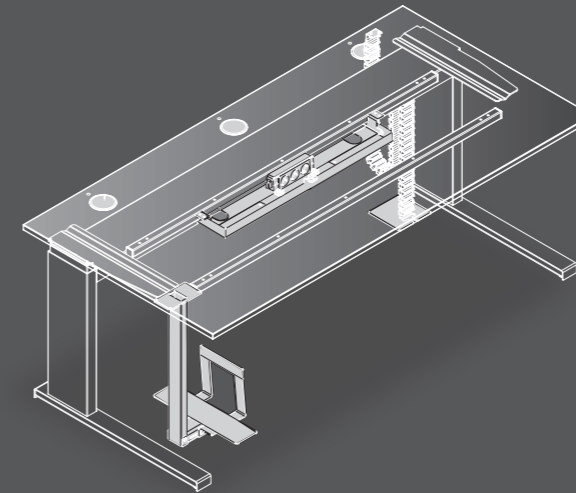

Verkabelung | cable management

Konfiguration mit Kabelwanne Typ 1, Kabelkette und CPU-Halter
Configuration with cable tray type 1, cable chain and CPU stand