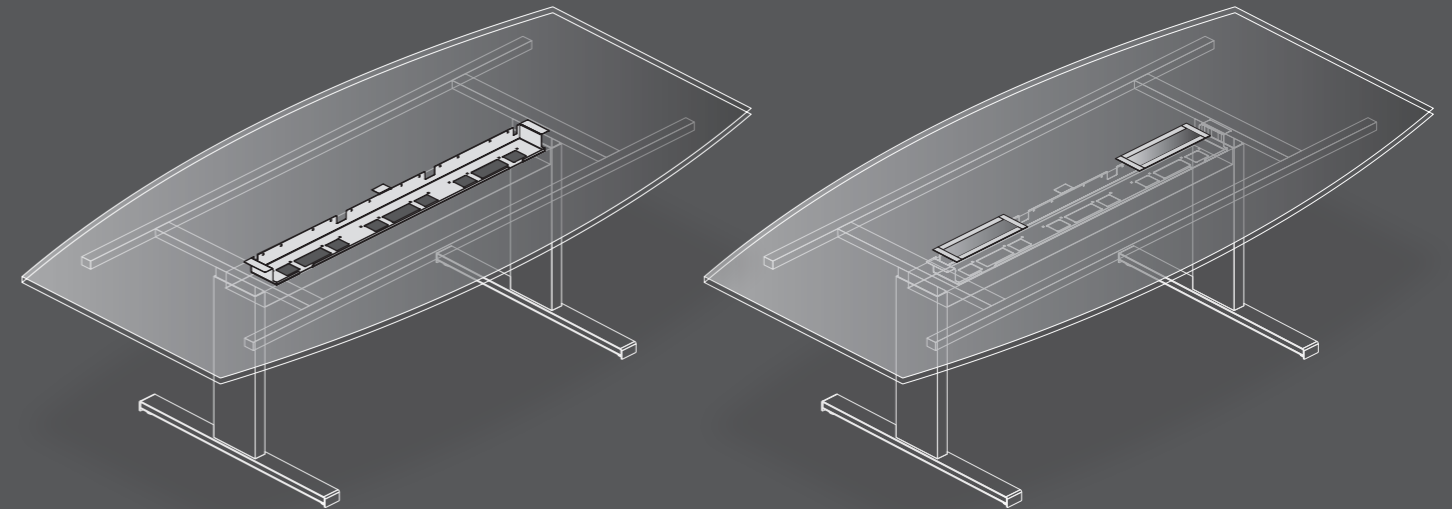

Konfiguration mit Kabelwanne Typ 4
Configuration with cable tray type 4

Plattengrößen | top sizes

Verstellarten | height adjustment

Verstellung H1, H2, M1, M2
height adjustment H1, H2, M1, M2

höhenstellbar HE
initial height adjustable HE

starr ST
fixed height ST

H1/H2 Schnellverstellung
H1/H2 fast height adjustment

M1 Motor, Einfachsteuerung
M1 motor up and down

M2 Motor, Komfortsteuerung
M2 motor comfort control

Besprechungstische | conference desks

Rechteckig | rectangular

Freiform | free form

Verkabelung | cable management

Konfiguration mit Kabelwanne
Configuration with cable tray

Konfiguration mit 2 Turnboxen
Configuration with 2 turnboxes

Verstellart | height adjustment

Verstellung H2, M1, M2
height adjustment H2, M1, M2

starr ST
fixed height ST

Plattengrößen | top sizes

H2 Schnellverstellung
H2 fast height adjustment

M1 Motor, Einfachsteuerung
M1 motor up and down

M2 Motor, Komfortsteuerung
M2 motor comfort control